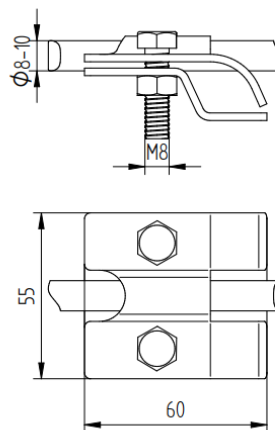

KARTA KATALOGOWA

Złącze rynnowe 2-śrubowe do drutu

Kod produktu

114213

Opis techniczny

Złącze odgromowe do połączenia drutu $\varnothing(8-10)$ mm z rynną. Skręcone za pomocą dwóch śrub z łbem sześciokątnym M8x25.

Dane techniczne

Materiał	Stal nierdzewna, V2A
Waga (1 szt. pozycja)	0,16 kg
Zgodnie z normą	PN-EN-62305-3
Odpowiada wymaganiom normy	PN-EN 62561-1
Kod EAN	5903699801062
Kod celny	83024190
Gwarancja	5 lat